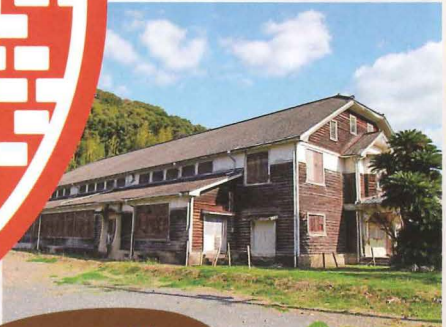

時間を有効活用しながら、自由に回れる
おトクな波佐見町の観光周遊タクシー!!

貸切2時間★フリープランで巡る
HASAMI
波佐見町
観光周遊
タクシー
★波佐見町内限定★

要予約
※当日予約OK!

貸切2時間
**巡り方
自由自在!!**

ご利用開始時間 9:00 ▶ 15:00

貸切
2時間
まで

小型セダン
(4人乗り)
通常8,880円のところを
3,600円 (税込)
(延長の場合1時間毎に1,800円加算)
4人ご利用の場合、お一人様あたり900円

ジャンボ
(8人乗り)
通常13,040円のところを
6,760円 (税込)
(延長の場合1時間毎に3,380円加算)
8人ご利用の場合、お一人様あたり845円

時間を有効活用しながら、自由に回れる
おトクな波佐見町の観光周遊タクシー!!

要予約
※当日予約OK!

あなたなら、2時間をどう巡る?
4つのモデルコース紹介

滞在時間と移動時間は目安です!
※記載の場所以外にもご相談の上、ご案内致します。