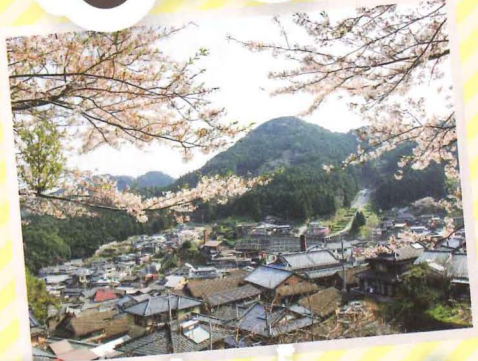

時間を有効活用しながら、自由に回れる
おトクな波佐見町の観光周遊タクシー!!

貸切2時間★フリープランで巡る
HASAMI
波佐見町
観光周遊
タクシー
★波佐見町内限定★

要予約
※当日予約OK!

貸切2時間
**巡り方
自由自在!!**

ご利用開始時間 9:00 ▶ 15:00

貸切
2時間
まで

小型セダン
(4人乗り)
通常8,880円のところを
3,600円 (税込)
(延長の場合1時間毎に1,800円加算)
4人ご利用の場合、お一人様あたり900円

ジャンボ
(8人乗り)
通常13,040円のところを
6,760円 (税込)
(延長の場合1時間毎に3,380円加算)
8人ご利用の場合、お一人様あたり845円

時間を有効活用しながら、自由に回れる
おトクな波佐見町の観光周遊タクシー!!

要予約
※当日予約OK!

あなたなら、2時間をどう巡る?
4つのモデルコース紹介

滞在時間と移動時間は目安です!
※記載の場所以外にもご相談の上、ご案内致します。