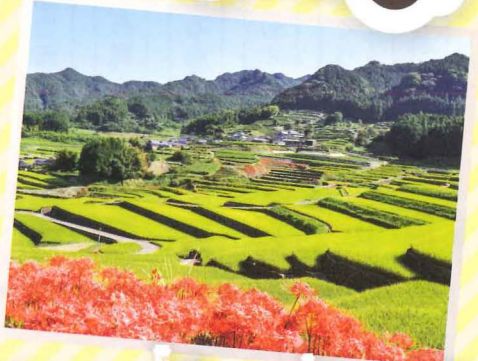

時間を有効活用しながら、自由に回れる
おトクな波佐見町の観光周遊タクシー!!

貸切2時間★フリープランで巡る
HASAMI
波佐見町
観光周遊
タクシー
★波佐見町内限定★

要予約
※当日予約OK!

貸切2時間
**巡り方
自由自在!!**

ご利用開始時間 9:00 ▶ 15:00

貸切
2時間
まで

小型セダン
(4人乗り)
通常8,880円のところを
3,600円 (税込)
(延長の場合1時間毎に1,800円加算)
4人ご利用の場合、お一人様あたり900円

ジャンボ
(8人乗り)
通常13,040円のところを
6,760円 (税込)
(延長の場合1時間毎に3,380円加算)
8人ご利用の場合、お一人様あたり845円

時間を有効活用しながら、自由に回れる
おトクな波佐見町の観光周遊タクシー!!

要予約
※当日予約OK!

あなたなら、2時間をどう巡る?
4つのモデルコース紹介

滞在時間と移動時間は目安です!
※記載の場所以外にもご相談の上、ご案内致します。